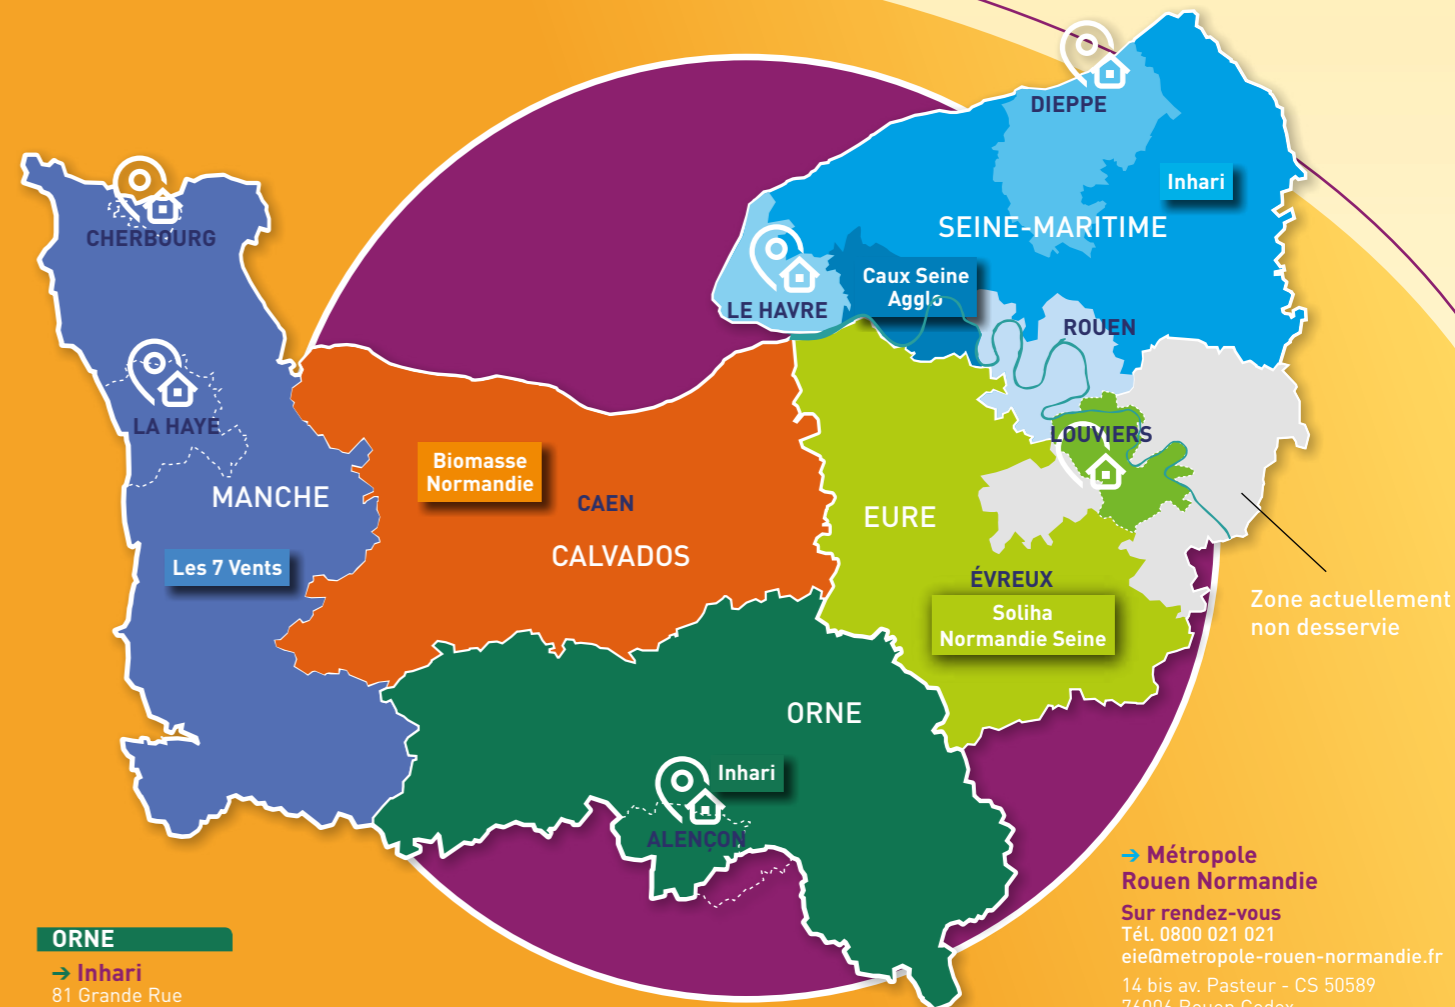

EURE

→ **Soliha Normandie Seine**
11 rue de la Rochette
27000 Évreux
Tél. 02 32 39 89 99
eie27@solihha.fr

→ Communauté d'Agglomération Seine Eure

MAISON DE L'HABITAT
11 B, rue Pierre Mendès-France
27400 Louviers
Tél. 02 32 63 63 00
habitat@seine-eure.com

MANCHE

→ **Les 7 Vents**
25 rue du Dr Guillard
50200 Coutances
Tél. 02 33 19 00 10
info-energie@7vents.fr

→ Cherbourg-en-Cotentin

PASS'ÉNERGIE
52 rue de l'Ancien Quai
50100 Cherbourg-en-Cotentin
Tél. 02 33 01 53 19
pass.renov.energie@cherbourg.fr

→ Communauté de Communes Côte Ouest Centre Manche

COCM Habitat
20 rue des Aubépines
50250 La Haye
Tél. 02 33 76 34 83
cocmhabitat@cocm.fr

ORNE

→ **Inhari**
81 Grande Rue
61000 Alençon
Tél. 02 61 67 18 85
eie61@inhari.fr

→ Communauté Urbaine d'Alençon

TECH - Travaux Energie
Conseil Habitat
81 Grande Rue
61000 Alençon
Tél. 02 61 67 18 85
eie61@inhari.fr

SEINE MARITIME

→ Le Havre Seine Métropole

PLATEFORME DE LA RÉNOVATION
Hôtel de la Communauté Urbaine
19 rue Georges Braque. CS 70854
76085 Le Havre Cedex
Tél. 02 35 22 25 20
renover@lehavremetro.fr

→ Caux Seine Agglo

Espace du Hauzay
32D rue de la République
76170 Lillebonne
Tél. 02 32 84 40 13
info-energie@cauxseine.fr

→ Communauté d'Agglomération Dieppe Maritime

MAISON DE LA RÉNOVATION
113 rue de la Barre
76200 Dieppe
Tél. 02 77 23 20 81
maison.renovation@agglo-dieppe-maritime.com

→ Inhari (Caux & Bray)

44 rue du Champ des Oiseaux
76000 Rouen
Tél. 02 32 08 13 10
eie@inhari.fr

Sur ces territoires,
les Espaces INFO → ÉNERGIE
interviennent dans le cadre
d'une plateforme de la rénovation
qui offre un accompagnement
renforcé aux habitants.

**Les Espaces
INFO → ÉNERGIE**